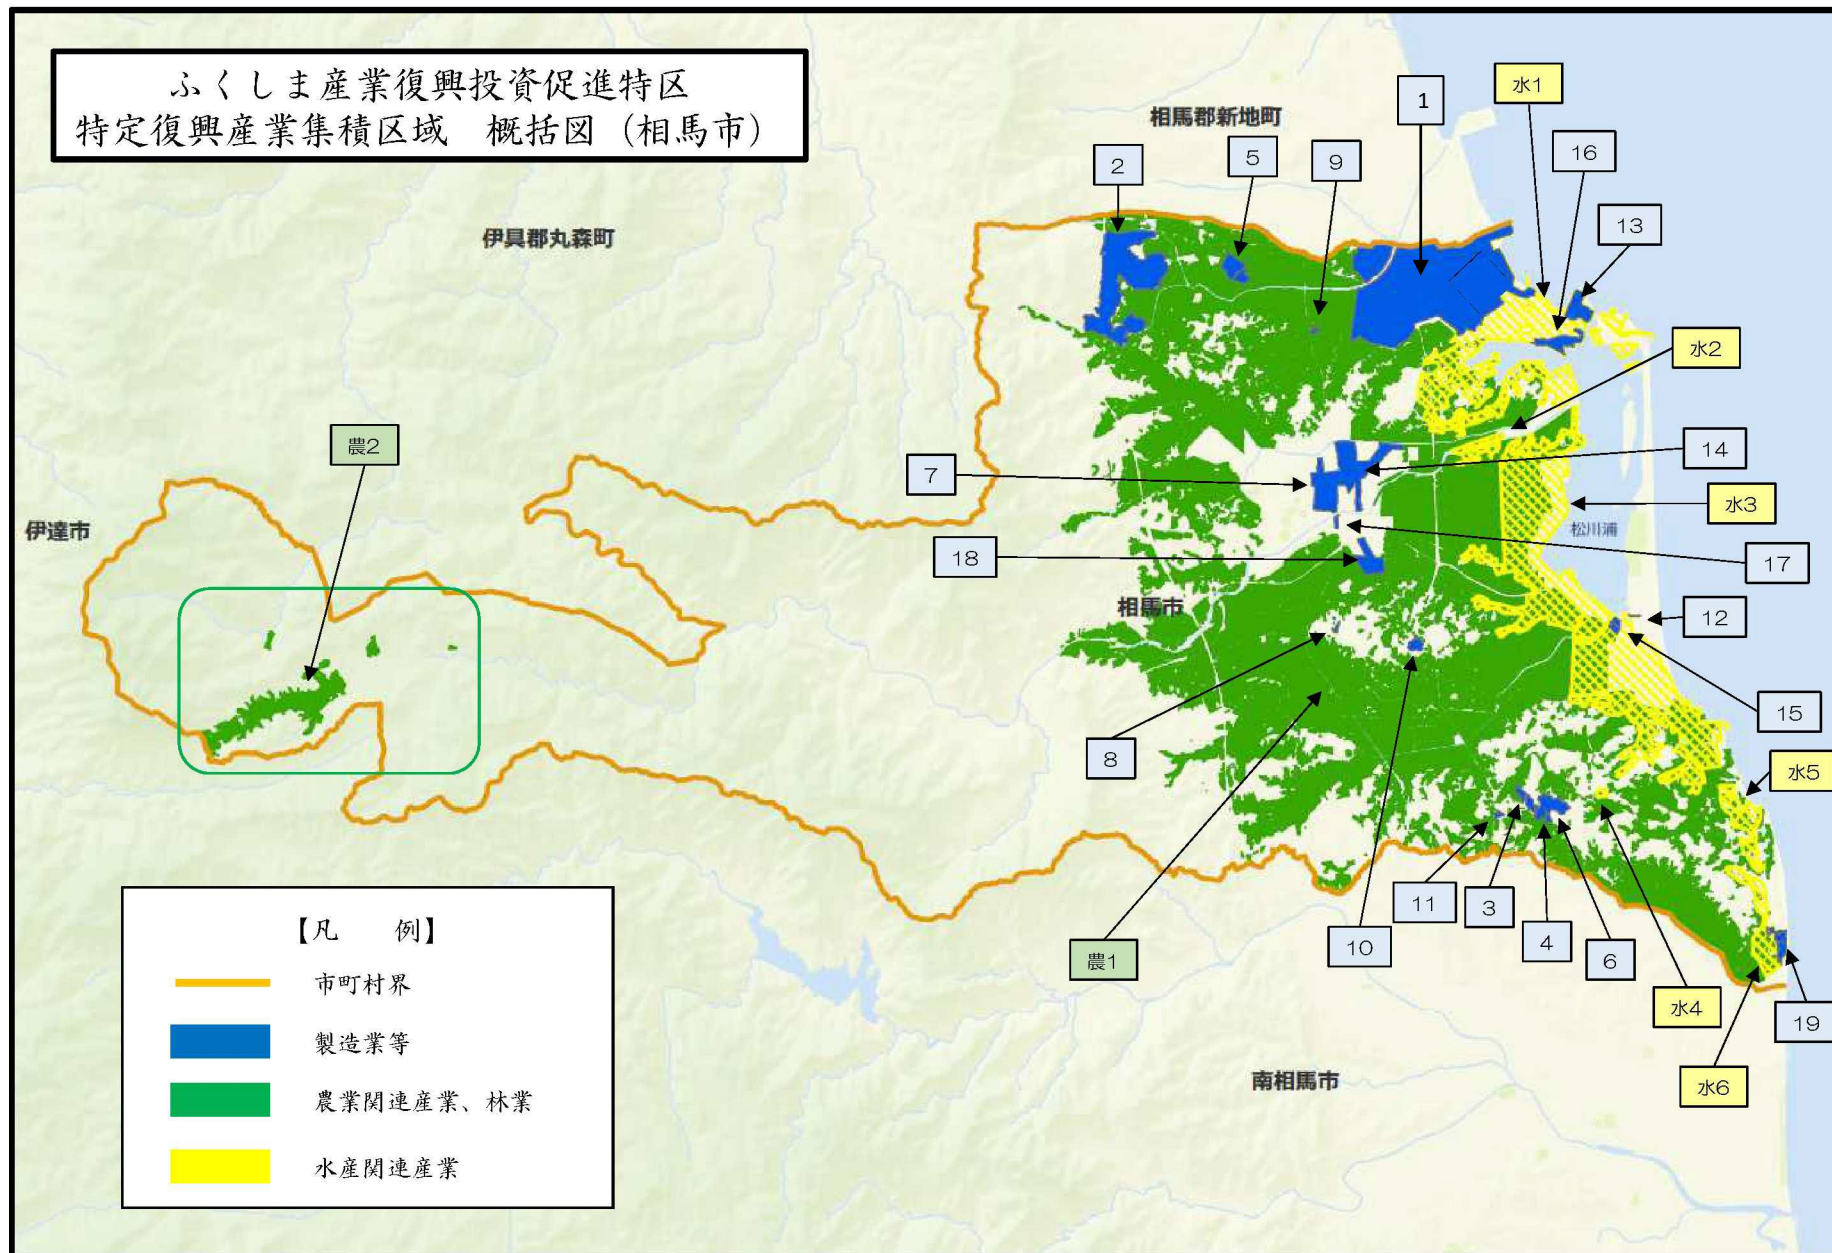

「ふくしま産業復興投資促進特区」  
いわき市復興産業集積区域 概括図  
( いわき市 )

「ふくしま産業復興投資促進特区」  
復興産業集積区域 概括図(田村市)

資料1-2

(製造業等)

凡 例	
	市界村界

1:50,000

「ふくしま産業復興投資促進特区」  
復興産業集積区域 概括図(田村市)

令和3年4月現在

(農林水産業)

凡 例	
	町村界

1:50,000