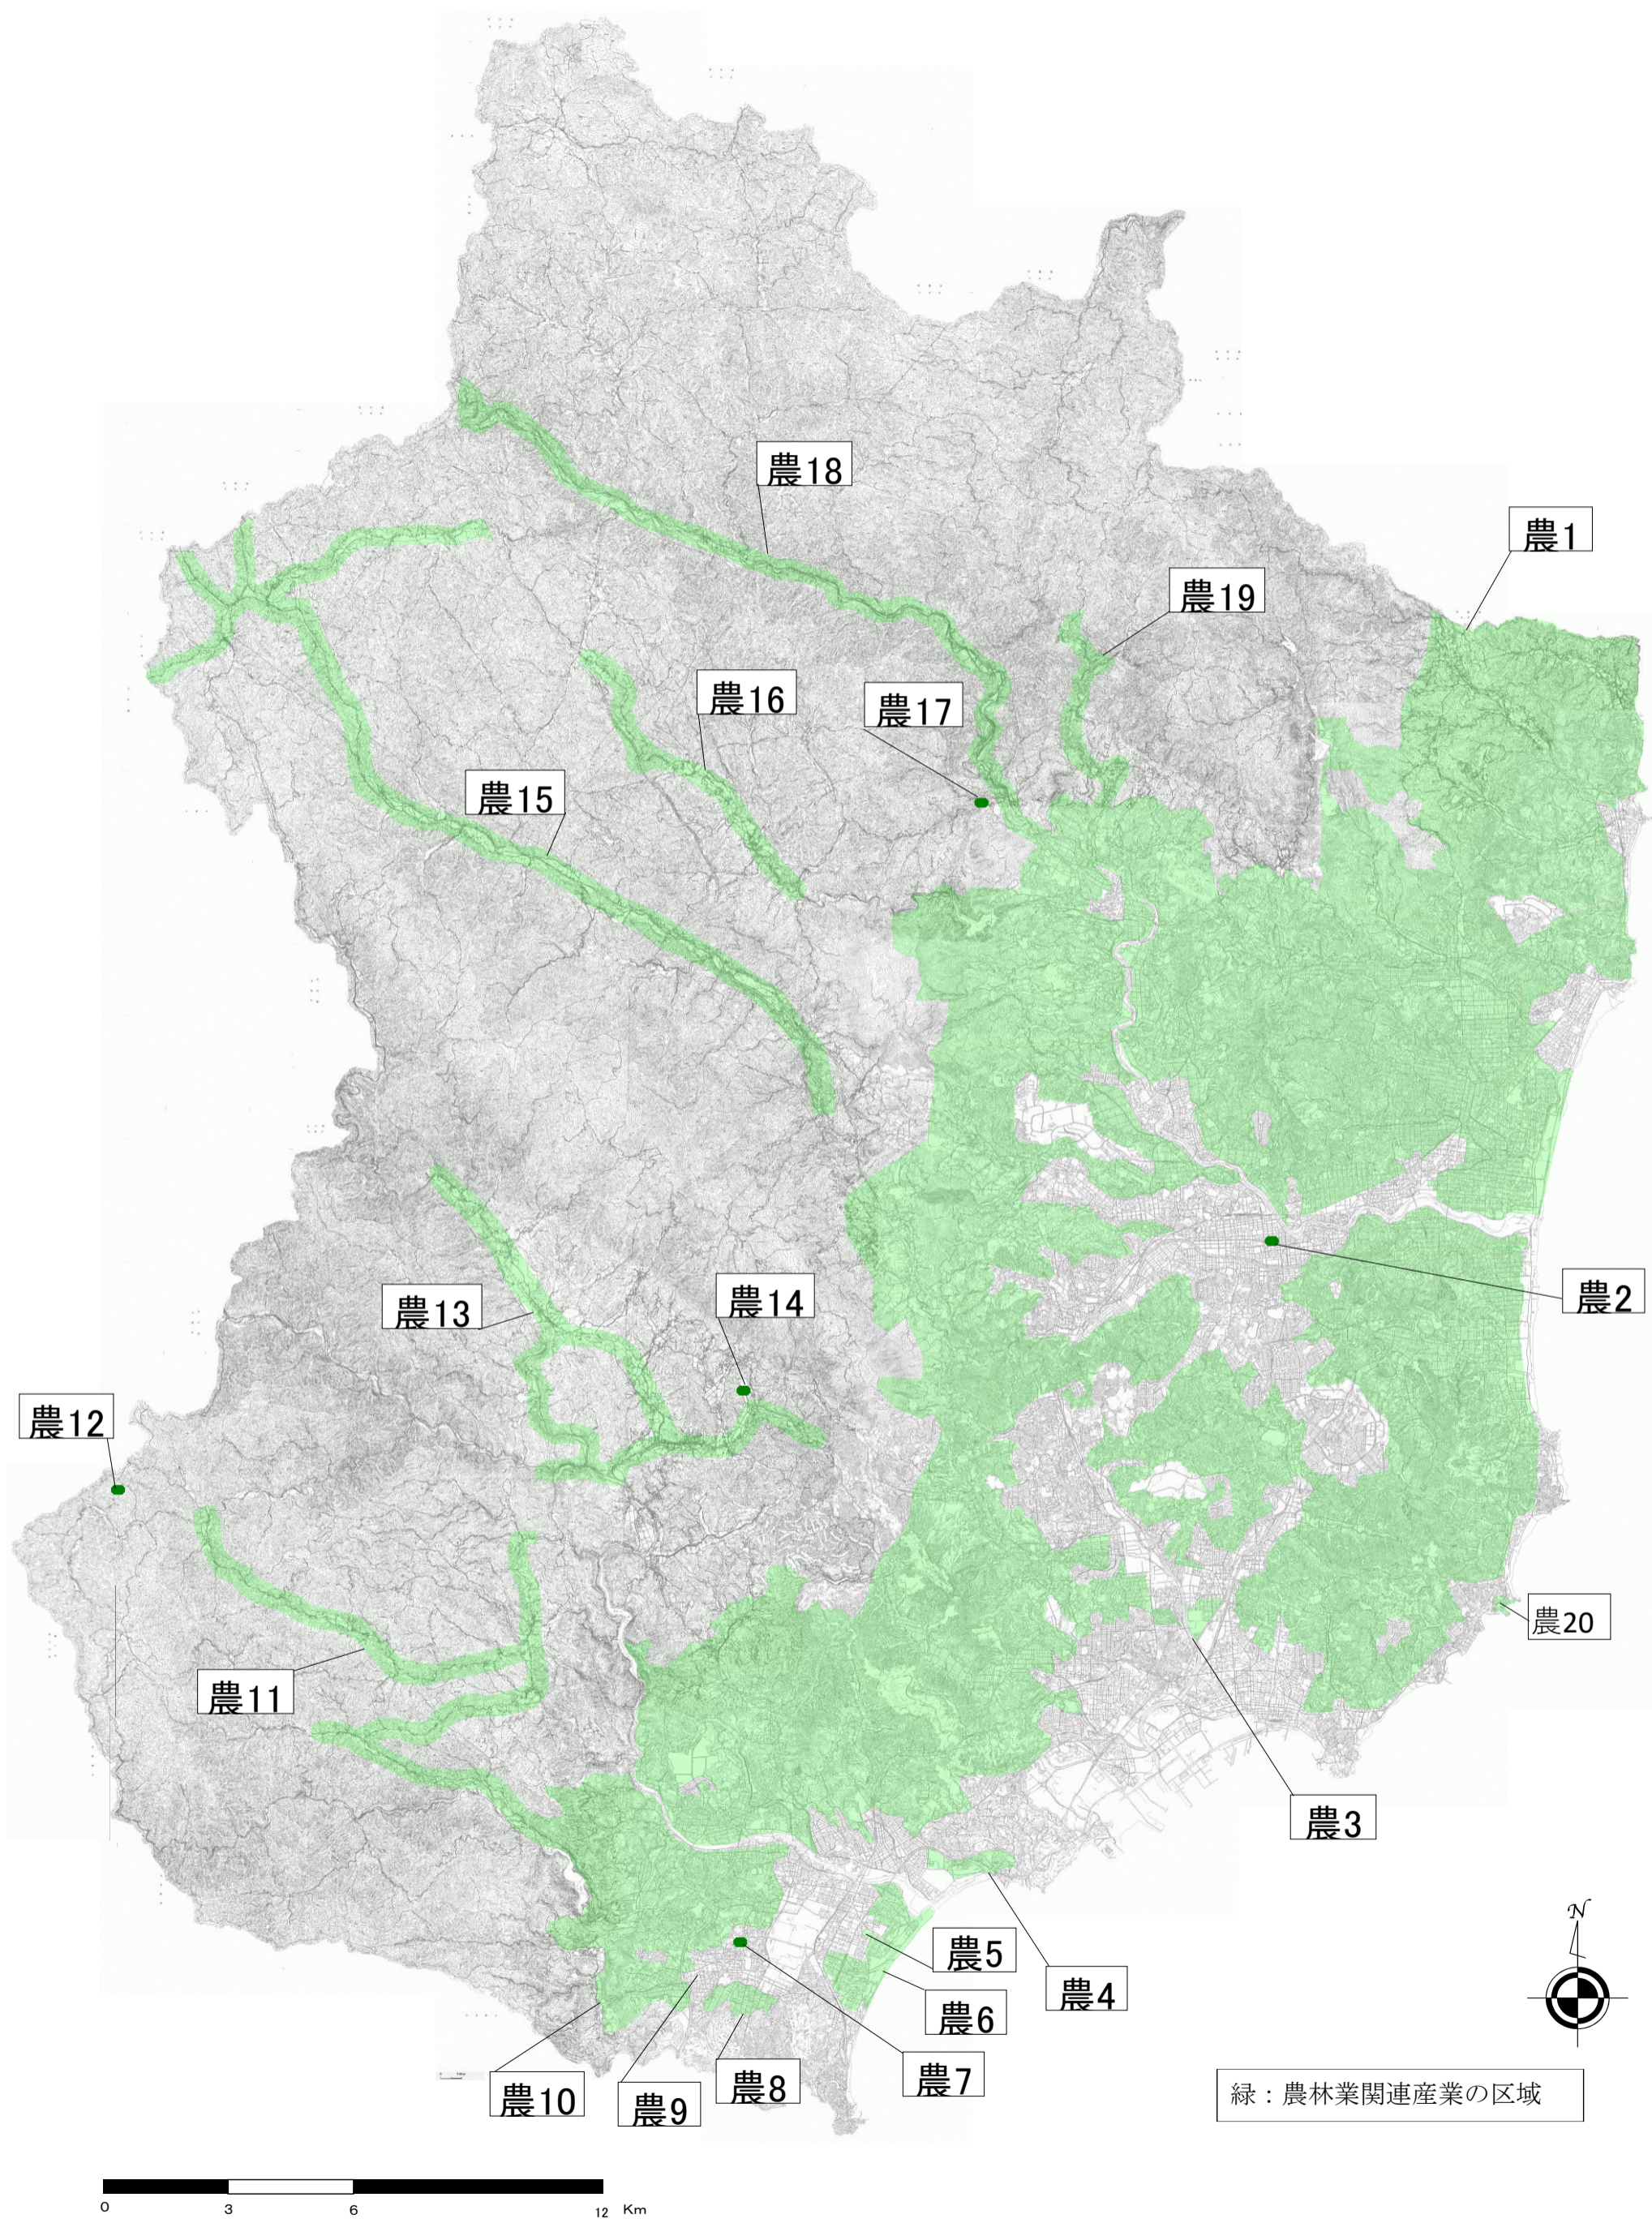

「ふくしま産業復興投資促進特区」  
いわき市復興産業集積区域 概括図  
( いわき市 )

「ふくしま産業復興投資促進特区」  
復興産業集積区域 概括図(田村市)

資料1-2

(製造業等)

凡 例	
	市界村界

1:50,000

「ふくしま産業復興投資促進特区」  
復興産業集積区域 概括図(田村市)

令和3年4月現在

(農林水産業)

凡 例	
	町村界

1:50,000