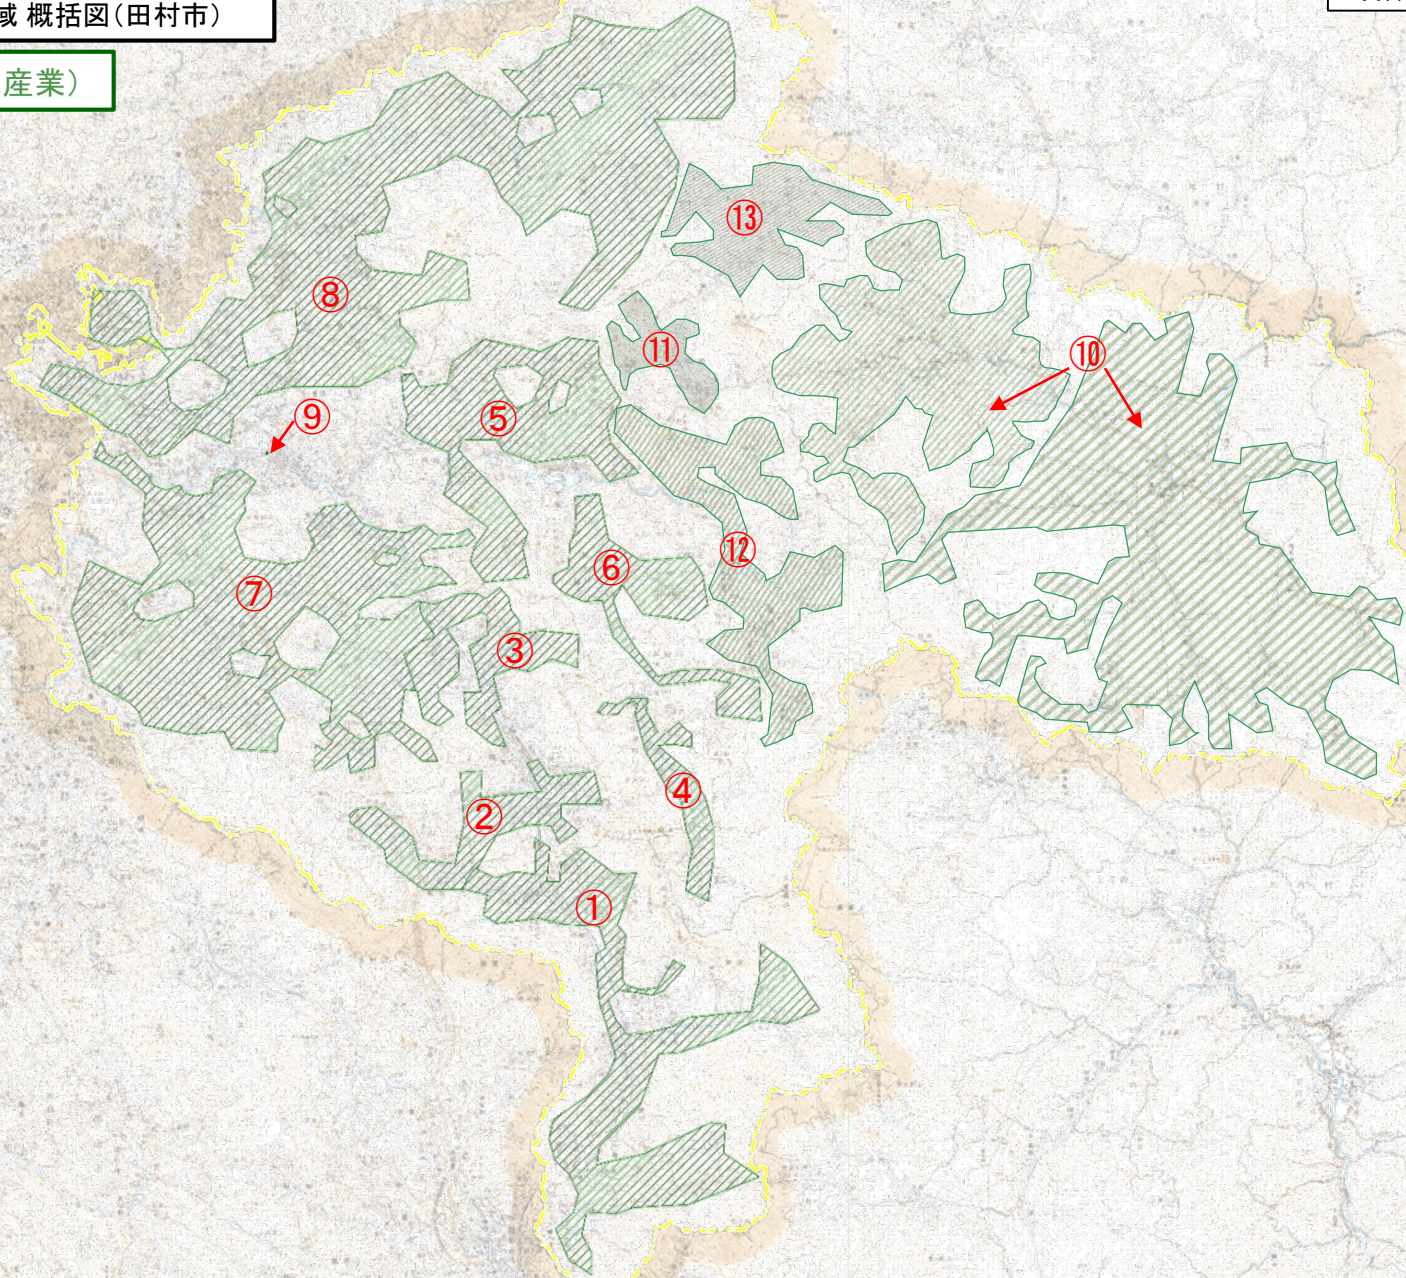

「ふくしま産業復興投資促進特区」  
いわき市復興産業集積区域 概括図  
( いわき市 )

「ふくしま産業復興投資促進特区」  
復興産業集積区域 概括図(田村市)

資料1-2

(製造業等)

凡 例	
	市界村界

1:50,000

「ふくしま産業復興投資促進特区」  
復興産業集積区域 概括図(田村市)

令和3年4月現在

(農林水産業)

凡 例	
	町村界

1:50,000