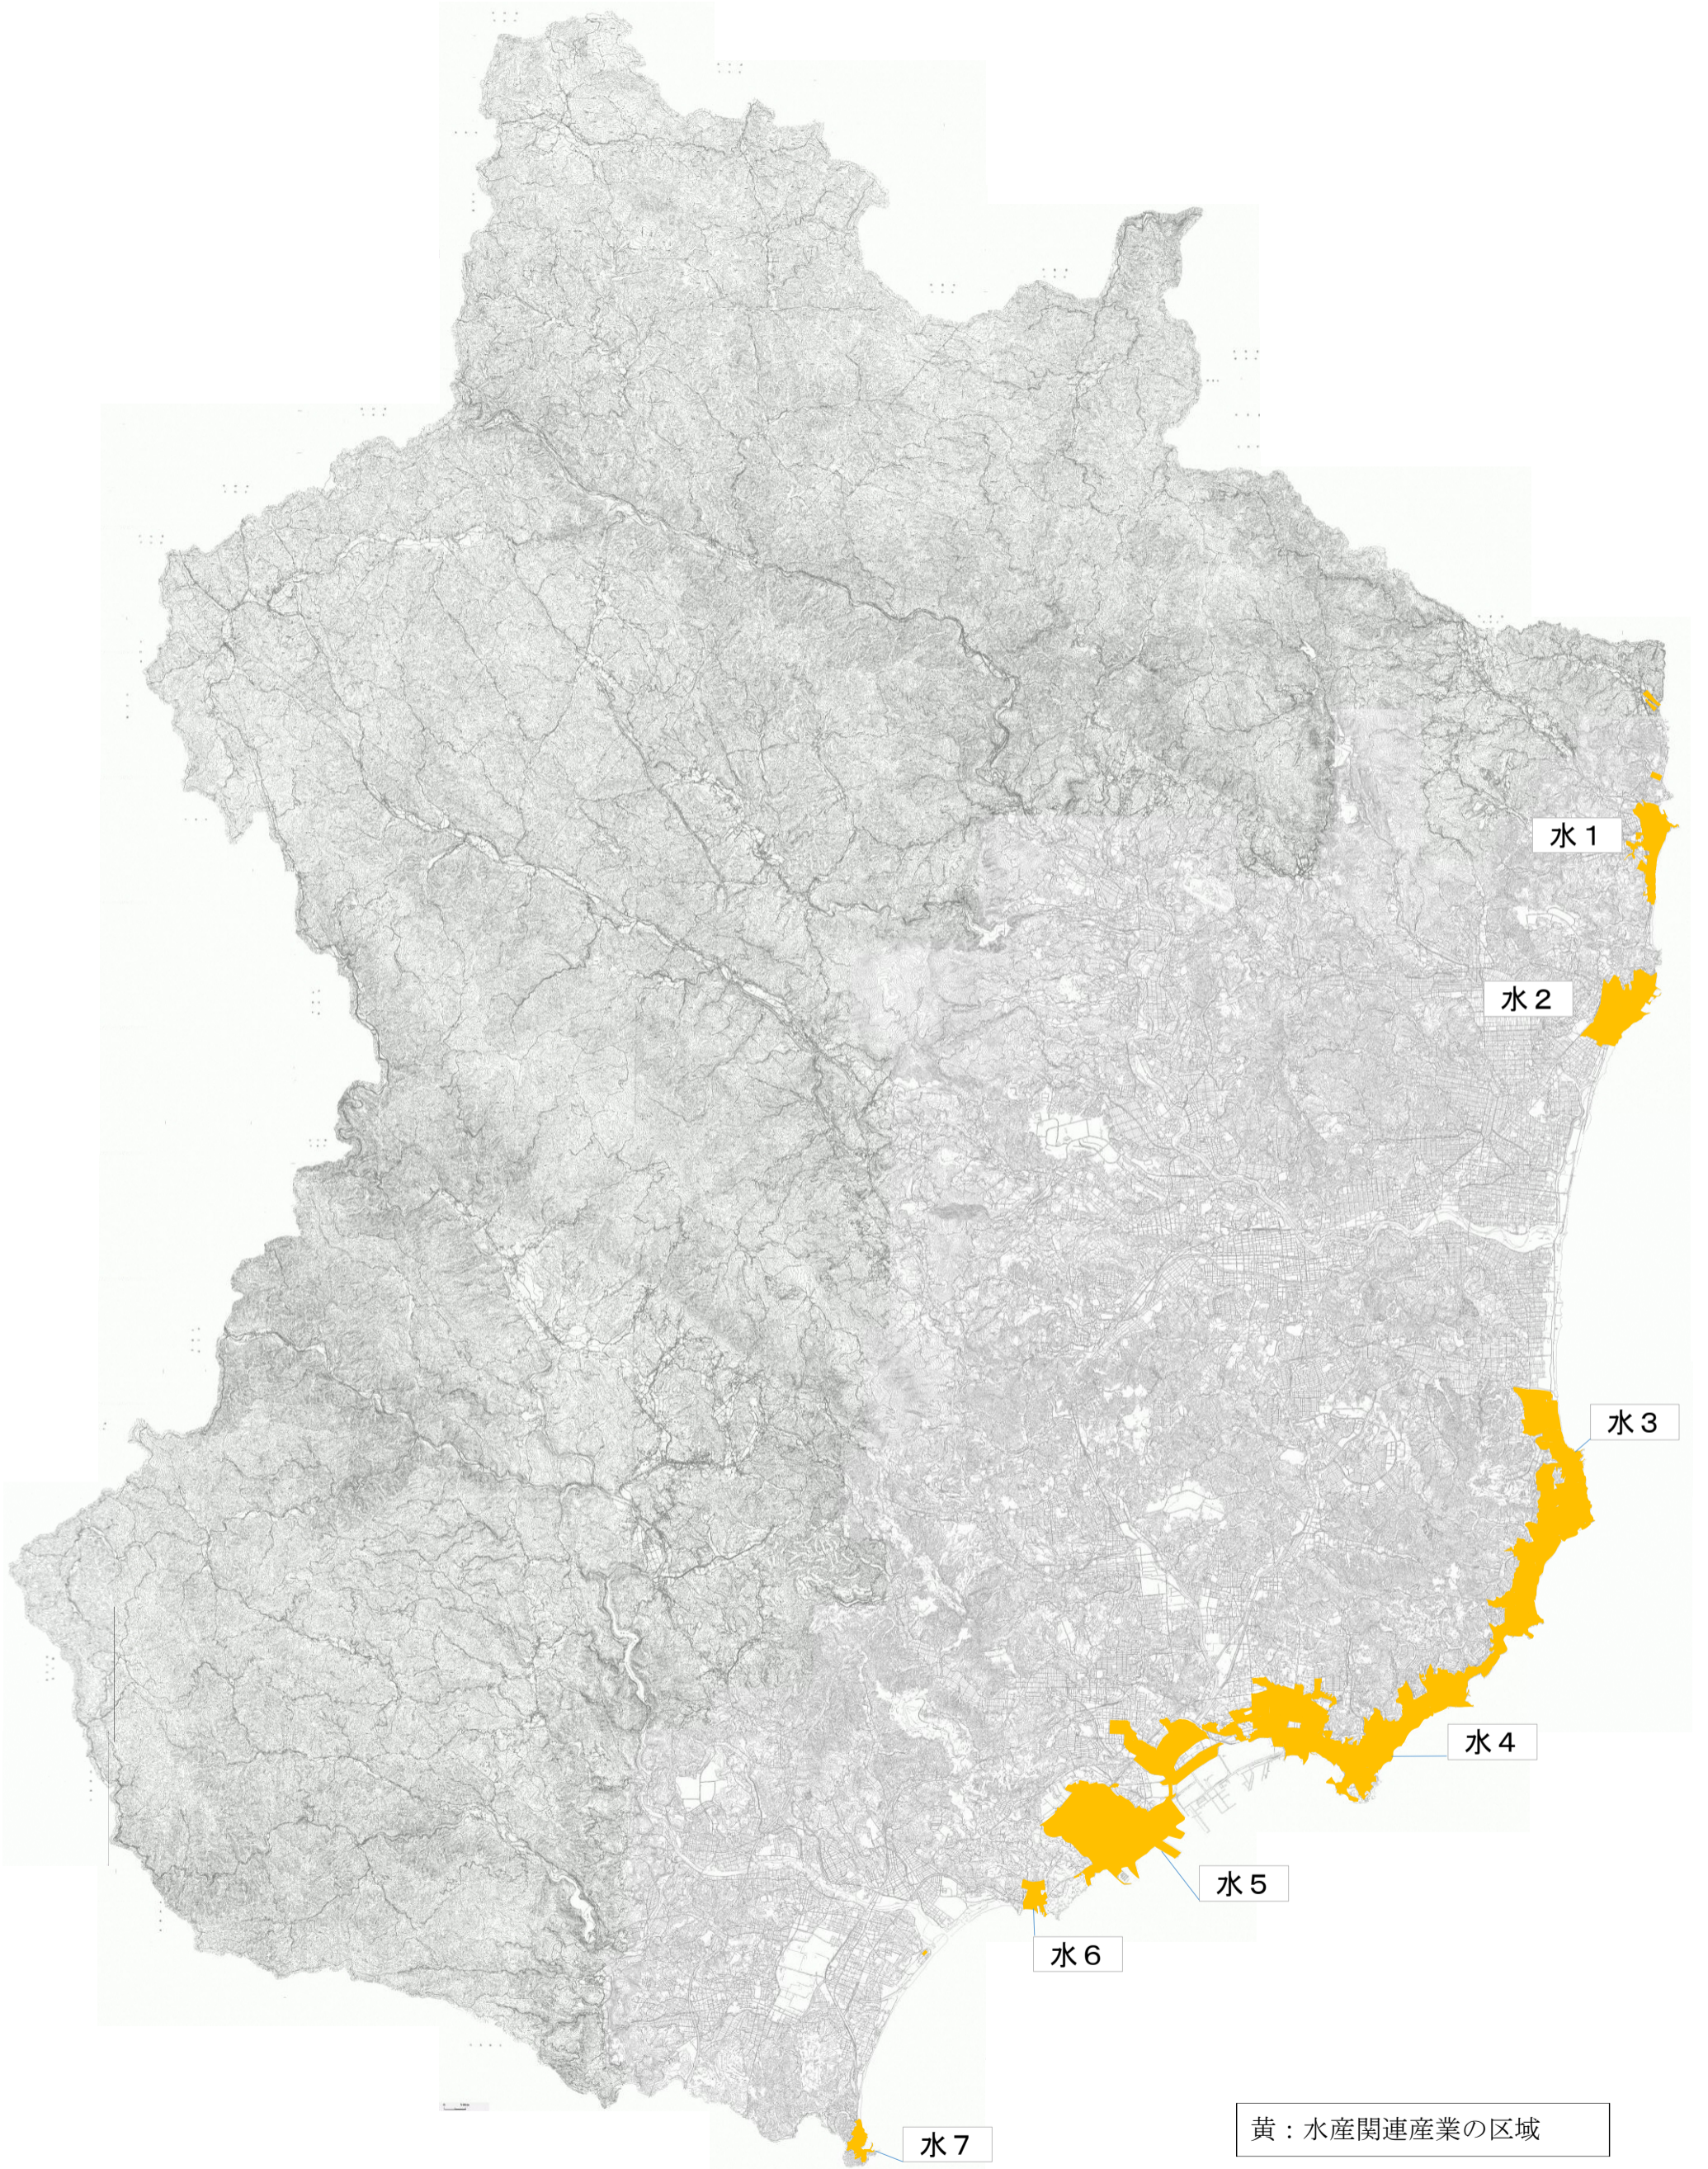

「ふくしま産業復興投資促進特区」  
いわき市復興産業集積区域 概括図  
( いわき市 )

「ふくしま産業復興投資促進特区」  
復興産業集積区域 概括図(田村市)

資料1-2

(製造業等)

凡 例	
	市界村界

1:50,000

「ふくしま産業復興投資促進特区」  
復興産業集積区域 概括図(田村市)

令和3年4月現在

(農林水産業)

凡 例	
	町村界

1:50,000