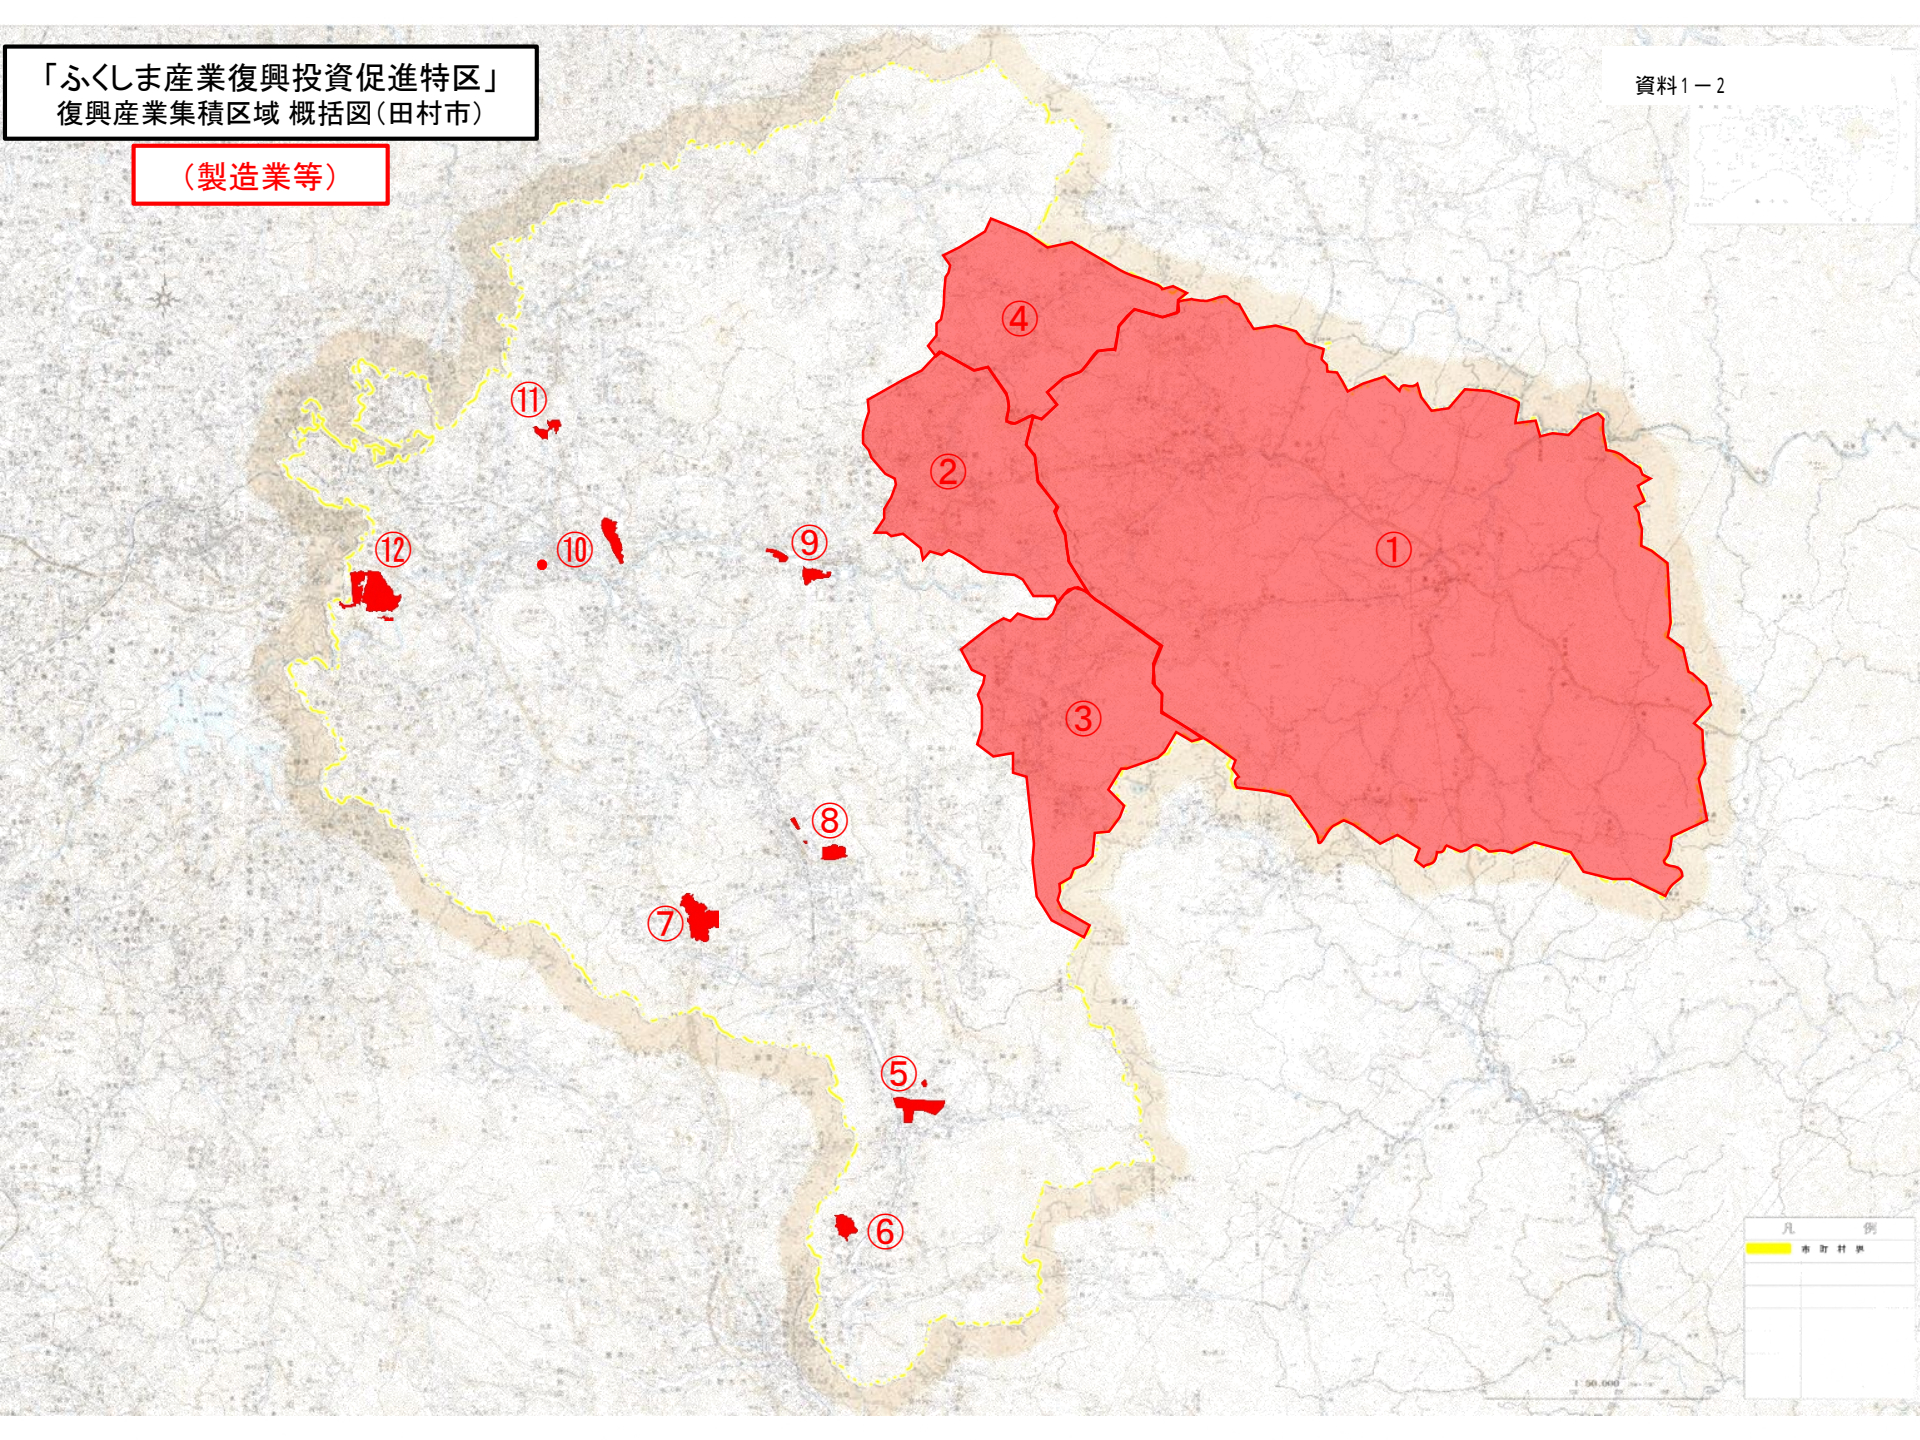

「ふくしま産業復興投資促進特区」  
いわき市復興産業集積区域 概括図  
( いわき市 )

「ふくしま産業復興投資促進特区」  
復興産業集積区域 概括図(田村市)

資料1-2

(製造業等)

凡 例	
	市界村界

1:50,000

「ふくしま産業復興投資促進特区」  
復興産業集積区域 概括図(田村市)

令和3年4月現在

(農林水産業)

凡 例	
	町村界

1:50,000